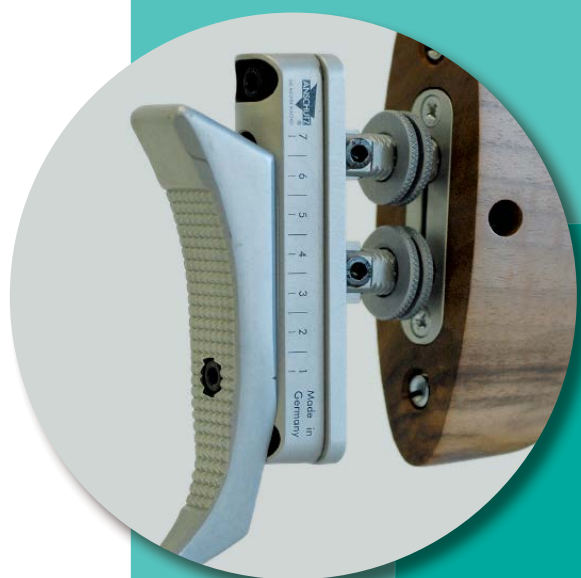

PLAQUE DE COUCHE

- Busc
- Queue de détente
- Appui pectoral
- Poignée pistolet

Carabine 10 mètres

- Guidon
- Tunnel porte guidon

DIOPTRE

- Chambre
- Molette de réglage
- Bonnette protection de l'iris
- Levier armement

- Tunnel porte guidon
- Contrepoids

Pistolet 10 mètres

- Levier armement
- Chambre
- Culasse

HAUSSE

- Cran de mire
- Vis de réglage de la hausse

- Appui paume
- Crosse

- Canon
- Réservoir à air comprimé

Guidon

CARCASSE

- Chambre de compression
- Queue de détente
- Pontet

- Emprunt de gaz
- Bouche du canon

Retrouvez les outils servant à la promotion du tir en lisant ce QR Code avec votre smartphone ou votre tablette tactile.