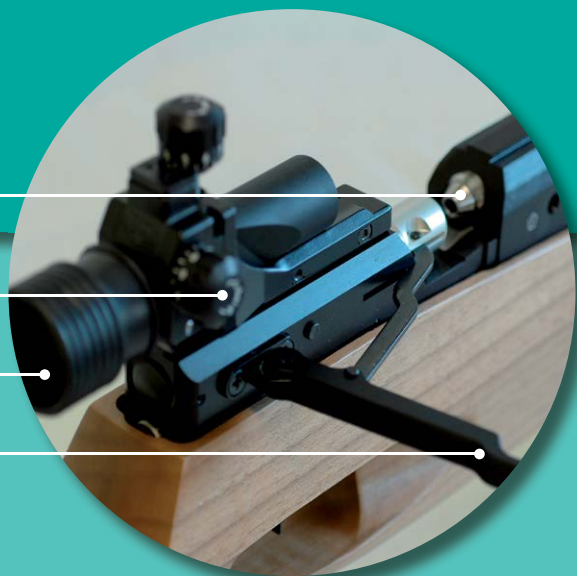

PLAQUE DE COUCHE

- Busc
- Queue de détente
- Appui pectoral
- Poignée pistolet

Carabine 10 mètres

- Guidon
- Tunnel porte guidon

DIOPTRE

- Chambre
- Molette de réglage
- Bonnette protection de l'iris
- Levier armement

- Tunnel porte guidon
- Contrepoids

Pistolet 10 mètres

- Levier armement
- Chambre
- Culasse

HAUSSE

- Cran de mire
- Vis de réglage de la hausse

- Appui paume
- Crosse

- Canon
- Réservoir à air comprimé

Guidon

CARCASSE

- Chambre de compression
- Queue de détente
- Pontet

- Emprunt de gaz
- Bouche du canon

Retrouvez les outils servant à la promotion du tir en lisant ce QR Code avec votre smartphone ou votre tablette tactile.