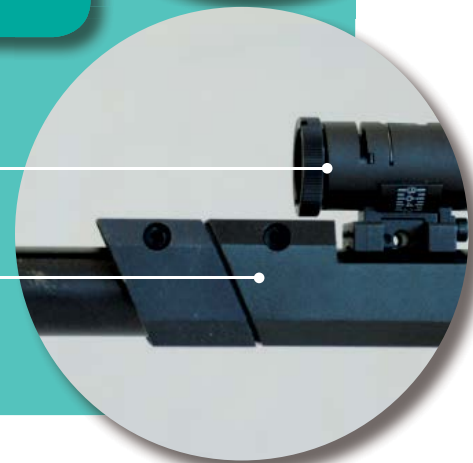

PLAQUE DE COUCHE

- Busc
- Queue de détente
- Appui pectoral
- Poignée pistolet

Carabine 10 mètres

- Guidon
- Tunnel porte guidon

DIOPTRE

- Chambre
- Molette de réglage
- Bonnette protection de l'iris
- Levier armement

- Tunnel porte guidon
- Contrepoids

Pistolet 10 mètres

- Levier armement
- Chambre
- Culasse

HAUSSE

- Cran de mire
- Vis de réglage de la hausse

- Appui paume
- Crosse

- Canon
- Réservoir à air comprimé

Guidon

CARCASSE

- Chambre de compression
- Queue de détente
- Pontet

- Emprunt de gaz
- Bouche du canon

Retrouvez les outils servant à la promotion du tir en lisant ce QR Code avec votre smartphone ou votre tablette tactile.