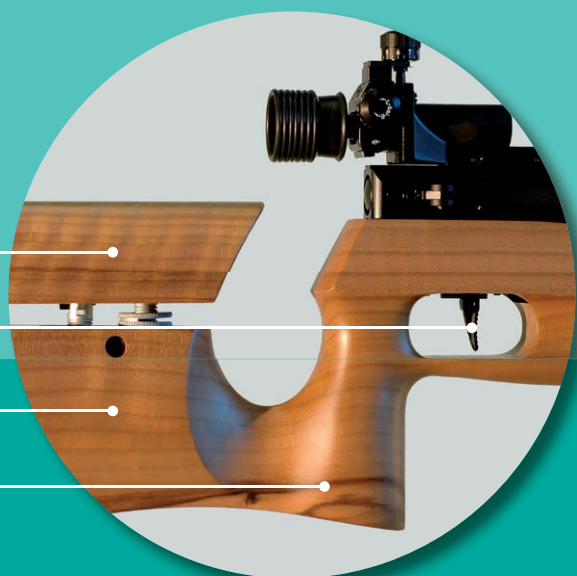

PLAQUE DE COUCHE

- Busc
- Queue de détente
- Appui pectoral
- Poignée pistolet

Carabine 10 mètres

- Guidon
- Tunnel porte guidon

DIOPTRE

- Chambre
- Molette de réglage
- Bonnette protection de l'iris
- Levier armement

- Tunnel porte guidon
- Contrepoids

Pistolet 10 mètres

- Levier armement
- Chambre
- Culasse

HAUSSE

- Cran de mire
- Vis de réglage de la hausse

- Appui paume
- Crosse

- Canon
- Réservoir à air comprimé

Guidon

CARCASSE

- Chambre de compression
- Queue de détente
- Pontet

- Emprunt de gaz
- Bouche du canon

Retrouvez les outils servant à la promotion du tir en lisant ce QR Code avec votre smartphone ou votre tablette tactile.