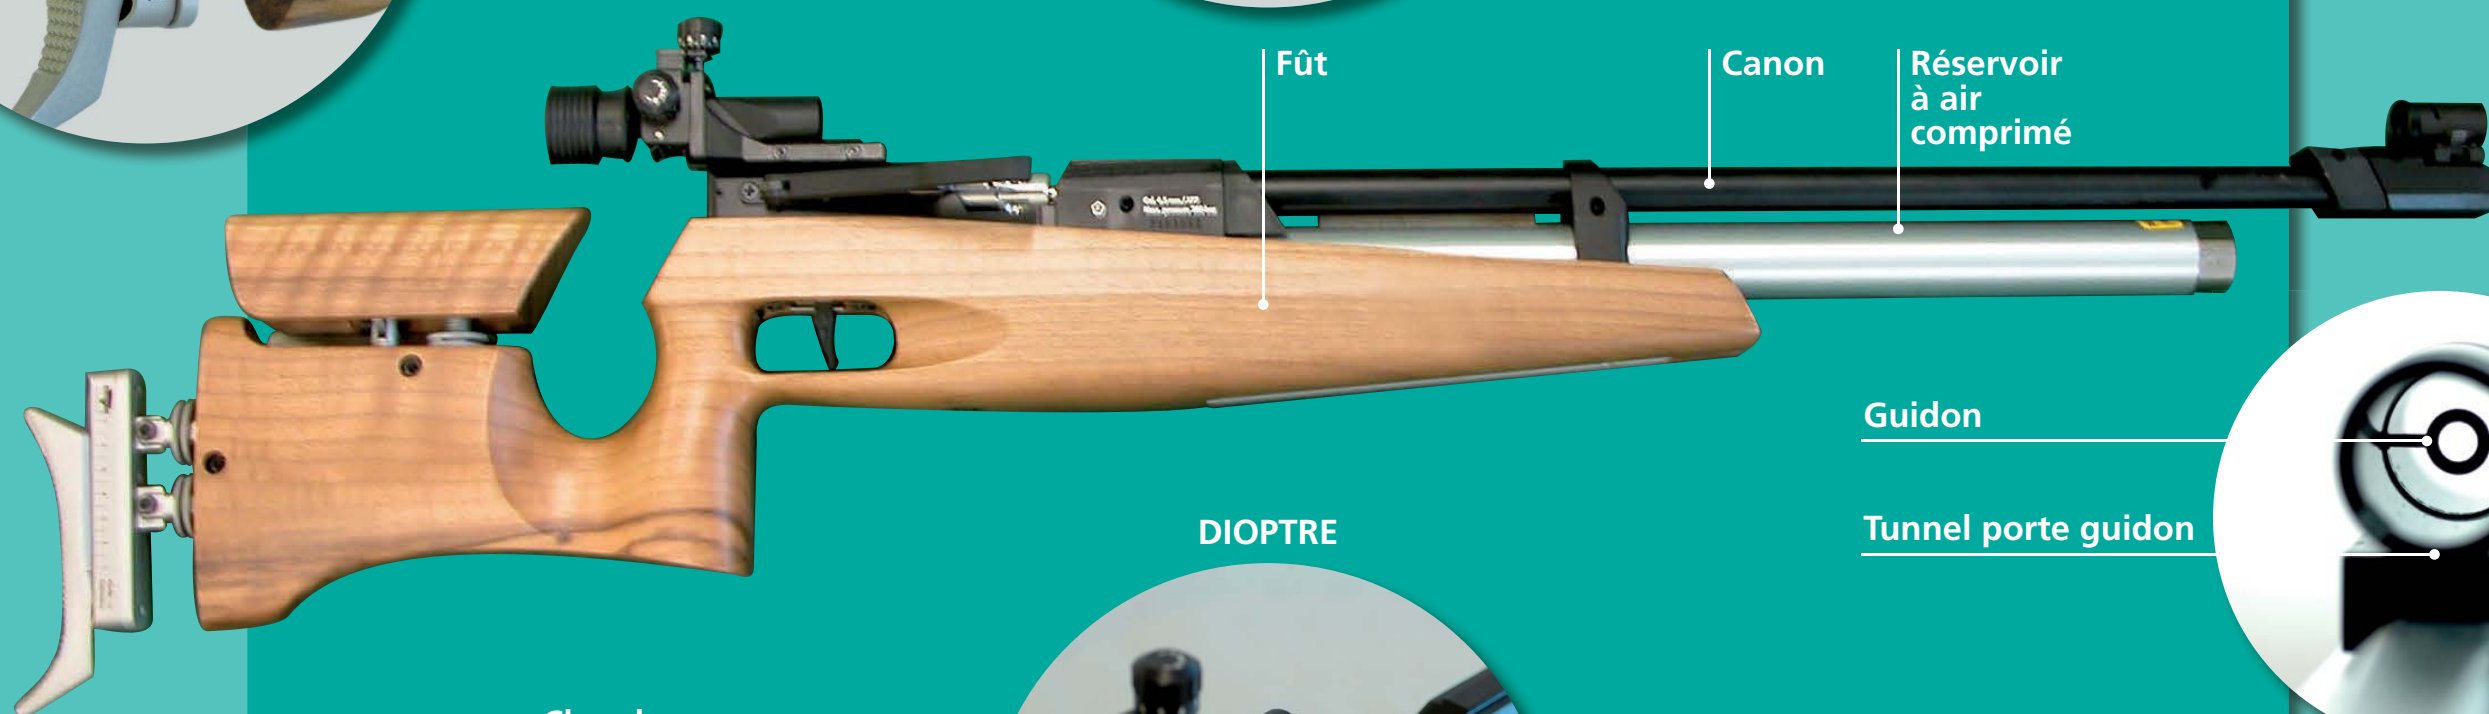

PLAQUE DE COUCHE

- Busc
- Queue de détente
- Appui pectoral
- Poignée pistolet

Carabine 10 mètres

- Guidon
- Tunnel porte guidon

DIOPTRE

- Chambre
- Molette de réglage
- Bonnette protection de l'iris
- Levier armement

- Tunnel porte guidon
- Contrepoids

Pistolet 10 mètres

- Levier armement
- Chambre
- Culasse

HAUSSE

- Cran de mire
- Vis de réglage de la hausse

- Appui paume
- Crosse

- Canon
- Réservoir à air comprimé

Guidon

CARCASSE

- Chambre de compression
- Queue de détente
- Pontet

- Emprunt de gaz
- Bouche du canon

Retrouvez les outils servant à la promotion du tir en lisant ce QR Code avec votre smartphone ou votre tablette tactile.