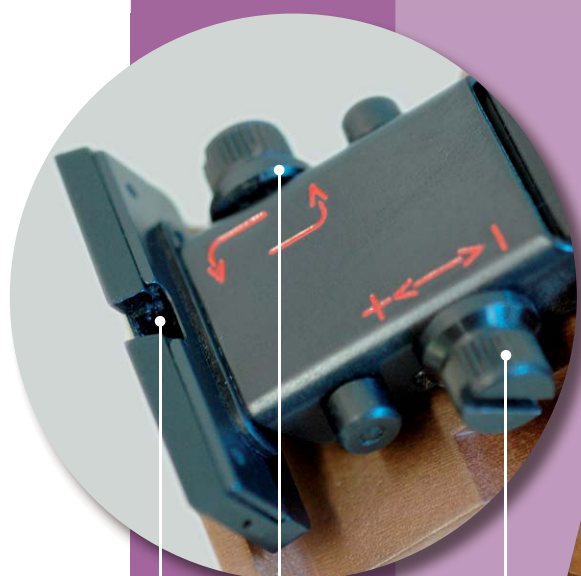

PLAQUE DE COUCHE

- Busc
- Queue de détente
- Appui pectoral
- Poignée pistolet

Carabine 10 mètres

- Guidon
- Tunnel porte guidon

DIOPTRE

- Chambre
- Molette de réglage
- Bonnette protection de l'iris
- Levier armement

- Tunnel porte guidon
- Contrepoids

Pistolet 10 mètres

- Levier armement
- Chambre
- Culasse

HAUSSE

- Cran de mire
- Vis de réglage de la hausse

- Appui paume
- Crosse

- Canon
- Réservoir à air comprimé

Guidon

CARCASSE

- Chambre de compression
- Queue de détente
- Pontet

- Emprunt de gaz
- Bouche du canon

Retrouvez les outils servant à la promotion du tir en lisant ce QR Code avec votre smartphone ou votre tablette tactile.